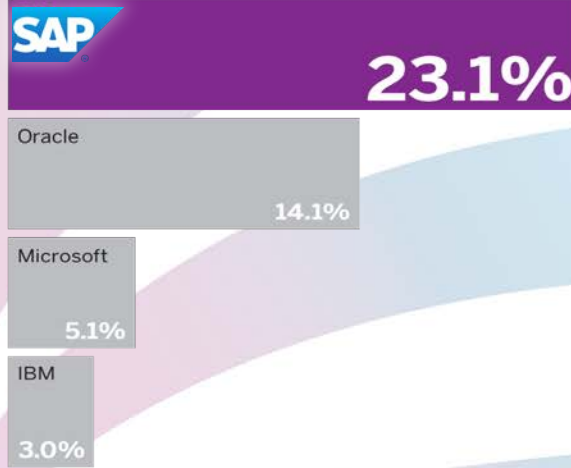

25

endüstri

293,000+

müşteri

15 Milyon+

kullanıcı

Toplam kurumsal uygulamalar pazarı

Türkiye

200

çalışan

3

Ofis

2000+

SAP Danışmanı

35

işortağı