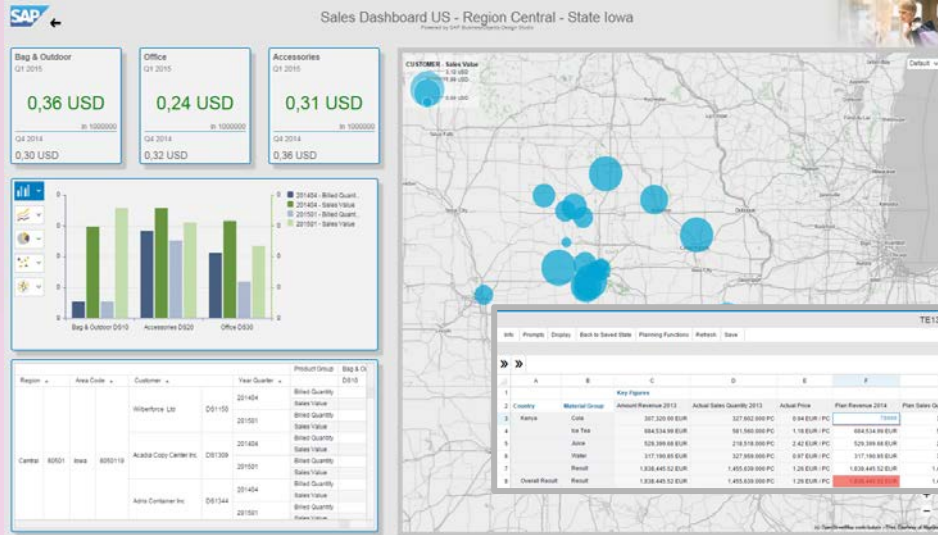

1000+

müşteri

50,000+

kullanıcı

Sources and notes Left: Gartner, Inc., "Market Share: All Software Markets," Right: SAP Internal, as of January 2011

SAP BusinessObjects İş Zekası

Kişiselleştirilmiş
Görünümler

Kurumsal
Veritabanlarınıza Erişim

Sürükle Bırak

Veri Keşfi ve
Planlama
Fonksiyonları

Harita Tablo ve
Grafikler

HTML5
Arayüzler

Zengin Bağlantı
Seçenekleri

SAP BusinessObjects ve Başarsoft Harita Entegrasyonu