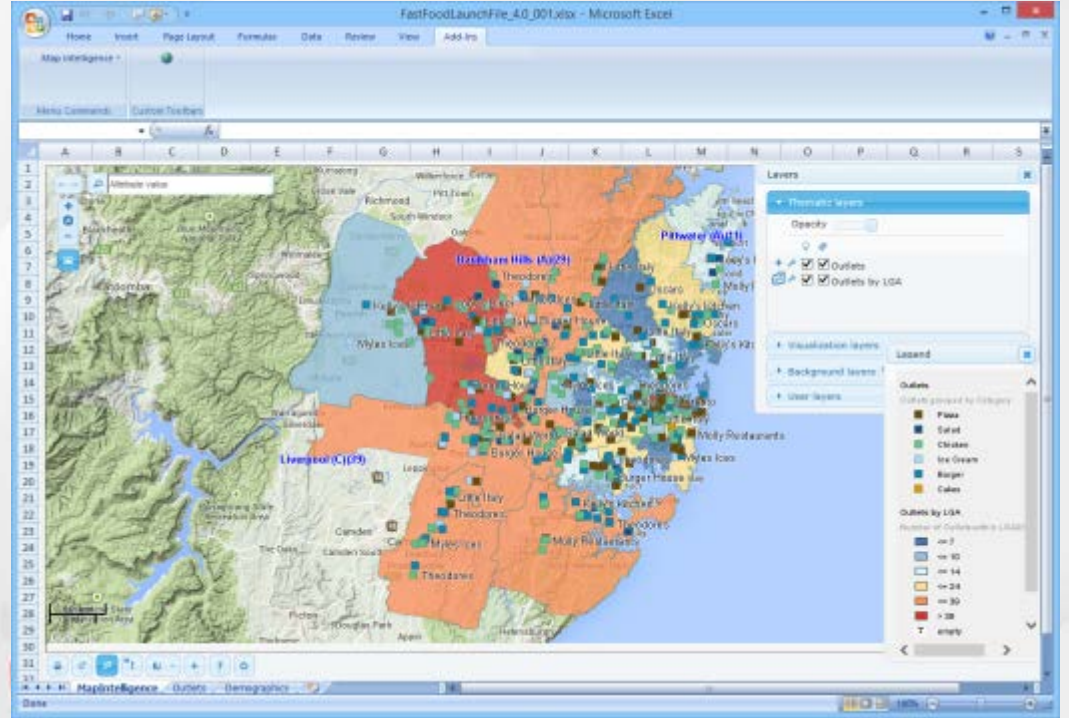

Microsoft
SQL Server
Reporting Services

tableau

Qlik Sense

BIRT
BUSINESS INTELLIGENCE REPORTING TOOL

QlikView

SSBI

- SSBI, BI Tool'u ile Gerçek Mekansal Analizi Sağlayın
- Bu sadece üzerinde noktalar olan bir resim değil.
- Yüksek Performans
- Ölçeklenebilir