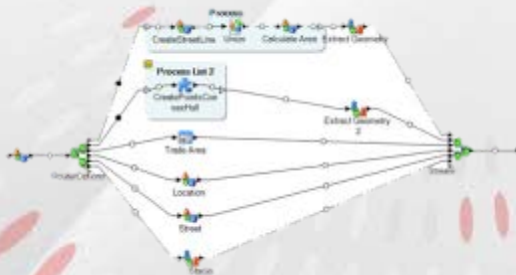

Enterprise Routing

Spektrum Spatial for Business Intelligence

The Pitney Bowes Spektrum Teknoloji Platformu
Etkileşimli Sürücü. Yönetim Konsolu. Platform API'ları. Platform Web Hizmetleri

Spektrum Verileri Kalite ve Yönetimi

Kullanım Örnekleri

Spectrum Konumsal Zeka

Spectrum Spatial Analyst

Öncül KZ Portal kutusu dışında, şu yetenekleri içerir:

- Bir KZ web portalı hızlı bir şekilde yayınlar
- Güvenlik: farklı kullanıcı gruplarının / kullanıcılarının farklı haritalara ve işlemlere erişmesine izin verir
- Sorgulama - Yönetici tanımlı veya kullanıcı tanımlı - Mekansal veya Öznitelik
- Kolay yapılandırılmış «en yakınımdakini bul»
- Mekansal Veritabanı nitelikleri veya nesnelere düzenlenmesi.
- Mobil uyumlu iOS, Android ve Windows.
- Bing ve OSM haritaları içerir.
- SSA yeteneklerini genişletmek için Özel Şablonlar
- Türkçe dahil olmak üzere 15 dilde kullanılabilir.