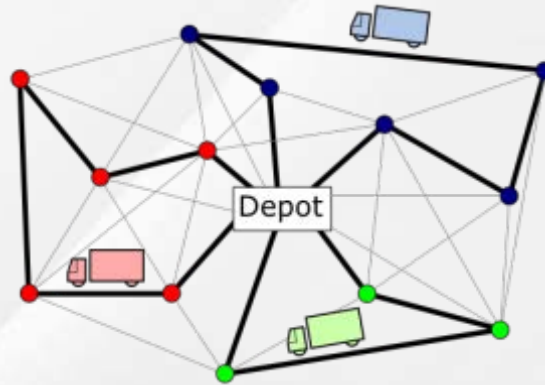

Kullanım Örnekleri

Spectrum Konumsal Zeka

Spectrum Spatial Analyst

Öncül KZ Portal kutusu dışında, şu yetenekleri içerir:

- Bir KZ web portalı hızlı bir şekilde yayınlar
- Güvenlik: farklı kullanıcı gruplarının / kullanıcılarının farklı haritalara ve işlemlere erişmesine izin verir
- Sorgulama - Yönetici tanımlı veya kullanıcı tanımlı - Mekansal veya Öznitelik
- Kolay yapılandırılmış «en yakınımdakini bul»
- Mekansal Veritabanı nitelikleri veya nesnelere düzenlenmesi.
- Mobil uyumlu iOS, Android ve Windows.
- Bing ve OSM haritaları içerir.
- SSA yeteneklerini genişletmek için Özel Şablonlar
- Türkçe dahil olmak üzere 15 dilde kullanılabilir.