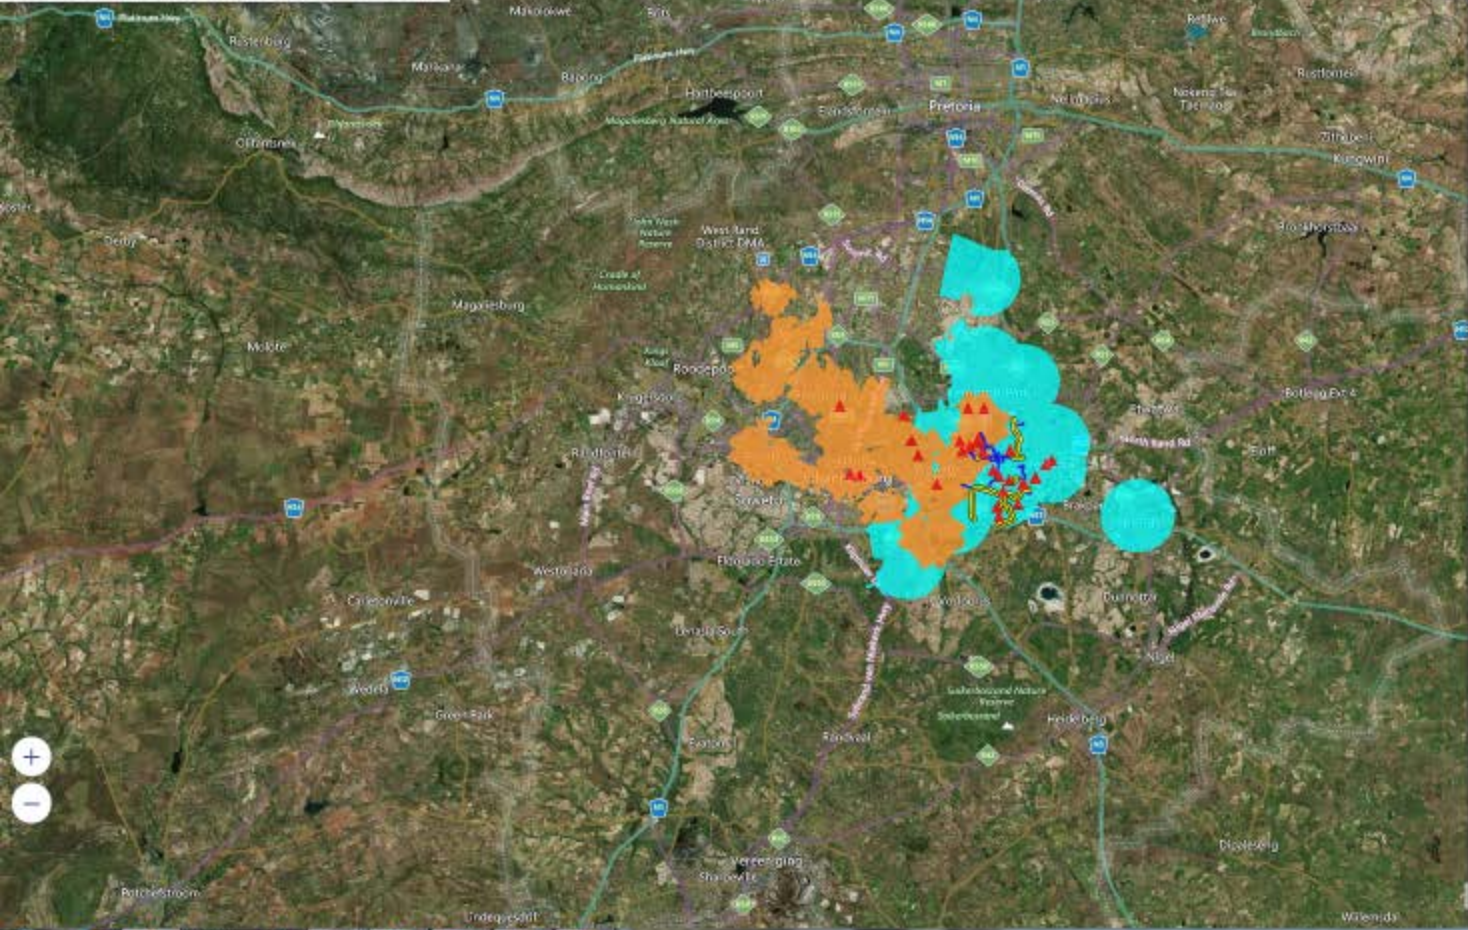

Kullanım Örnekleri

Spectrum Konumsal Zeka

Spectrum Spatial Analyst

Öncül KZ Portal kutusu dışında, şu yetenekleri içerir:

- Bir KZ web portalı hızlı bir şekilde yayınlar
- Güvenlik: farklı kullanıcı gruplarının / kullanıcılarının farklı haritalara ve işlemlere erişmesine izin verir
- Sorgulama - Yönetici tanımlı veya kullanıcı tanımlı - Mekansal veya Öznitelik
- Kolay yapılandırılmış «en yakınımdakini bul»
- Mekansal Veritabanı nitelikleri veya nesnelere düzenlenmesi.
- Mobil uyumlu iOS, Android ve Windows.
- Bing ve OSM haritaları içerir.
- SSA yeteneklerini genişletmek için Özel Şablonlar
- Türkçe dahil olmak üzere 15 dilde kullanılabilir.

Posta Koda, Ad veya Adres

Posta Kodu, Ad veya Adres

Harita Yapılandırması:

Fibre

Altık Harita:

Hybrid

Oluştur

SAFibre

Posta Kodu, Ad veya Adres

Harita Yapılandırması:

Fibre

Aktik Harita:

Hybrid

Oluştur

SAFibre

- CustomersTab
- FibreRoutes_Boksburg
- Line
- Line
- OnNetCoverageBoksburg
- OffNetCoverageBoksburg