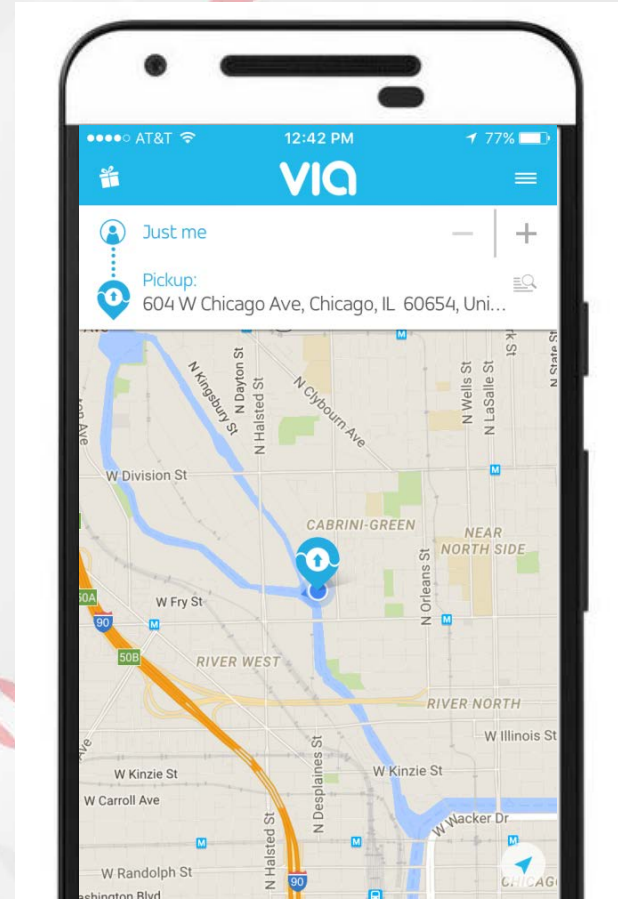

# Beşinci Dalga

*Nest Termostatı*

*Game of Thrones Haritası*

*Companion Uygulaması*

Sola Dönün!

**Sağlıyor**

Her gün on binlerce kullanıcı için paylaşılan sürüşler

**Genişletti**

New York City üzerinden Chicago'ya servis

Make it easy to find vacation rentals with Google Maps APIs

2M

iki milyon aylık benzersiz ziyaretçiyle% 2,900'lük bir yıllık artış sağladı