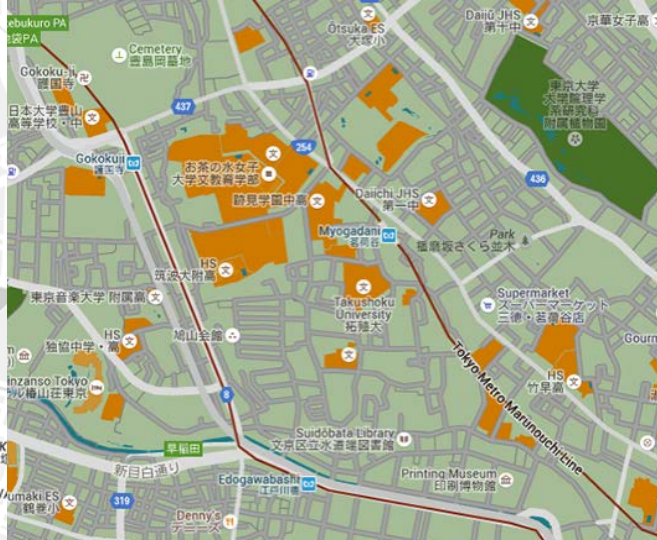

# Hareket Optimizasyonu

Varlık  
İzleme &  
Navigasyon

Gerçek  
Zamanlı  
Hareket

Gelişmiş  
Yönlendirme  
Algoritmaları

# Konum Zekası

Tarihsel  
veri

Anlamsal  
Konum

Yapay  
Zeka

Google Maps.  
**Ötesinde keşfedin.**

Ekler

Google Maps.  
Explore beyond.

Google Maps.  
**Explore beyond.**

Google Maps.  
Explore beyond.

Google Maps.  
Explore beyond.

Google Maps.  
**Explore beyond.**

Transport &  
Logistics

Social

Insurance

Retail

Food  
delivery