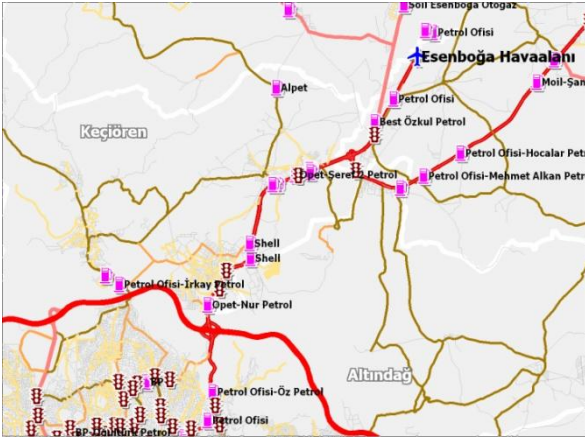

## BAŞARSOFT AKILLI HARİTA ÜRETİMİ

Başarsoft'un hazırlamış olduğu haritalar 1997 yılından bu yana birçok resmi ve özel kurumda kullanılmaktadır. 2004 yılından itibaren Türkiye'nin navigasyon haritalarını oluşturmak ve güncellemek için çalışmaktadır. Başarsoft saha ekipleri ile veriyi güncel tutmak için sürekli olarak değişiklikleri taramaktadır. Türkiye'nin il ve ilçe merkezlerinin yanı sıra Türkiye'nin kırsal kesimlerini de gezerek kapsama alanını genişletmektedir. Navigasyon haritaları oluşturulmasında, güncel adres (isim, kapı no,...), trafik akış bilgileri (yol yönü, şerit sayısı, dönüş yasakları,...), ile ticari/sosyal noktalar (banka, eczane, hastane, ...) sahadan toplanmaktadır.

### ÖZELLİKLER

- ✓ İl Merkezlerinin tamamı (%100) navigasyona uygun hale getirilmiştir
- ✓ Tüm il merkezleri için posta kodları haritaya eklenmiştir
- ✓ Tüm il merkezleri için kapı numaraları haritaya eklenmiştir
- ✓ Devlet Yollarının %99'u navigasyonlu hale getirilmiştir
- ✓ Otoyolların tamamı (%100) navigasyonlu hale getirilmiştir