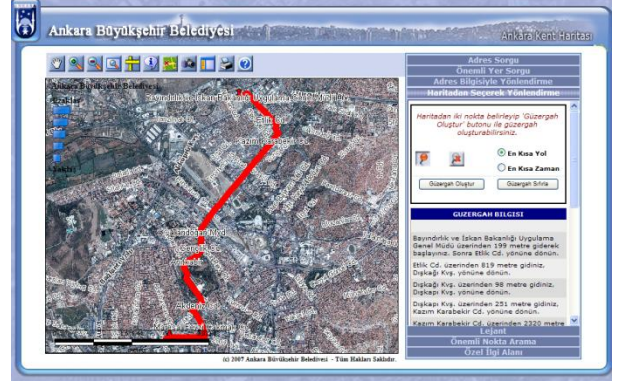

## ANKARA BÜYÜKŞEHİR BELEDİYESİ WEB PORTALI

**Adres Sorgu** menüsü ile bulunmak istenilen adres sırasıyla ilçe, mahalle ve cadde/sokak seçilerek aranabilir ve haritada penceresinde gösterilir. Ayrıca sokak adından ifade girilerek de içerisinde geçen karakterlerin bulunduğu sokaklar listelenebilir. (Örn. 1. Sk. ifadesinin girilmesi ve listeye tüm 1. Sk.'ların çıkması gibi) Daha sonra listeden seçilen cadde veya sokak haritada penceresinde gösterilir.

**Önemli Yer Sorgu** menüsünde seçilen tür ve alt-tür özelliğindeki yerlerin ilçe seçilmiş ise seçilen ilçe içerisinde kalanları ilçe seçilmemişse tüm Ankara içindeki aranan alt-türler listelenir. Daha sonra önemli yer adından ifade girilerek de içerisinde geçen karakterlerin bulunduğu ilçe alanları listelenebilir. (Örn. Ecz ifadesinin girilmesi ve listede Eczanelerin belirmesi gibi). Daha sonra aynı şekilde listeden seçilen ilgi noktası harita penceresinde gösterilir.

**Adres Bilgisiyle Yönlendirme** menüsünde başlangıç ve bitiş adresleri ilçe\mahalle\sokak girilerek iki adres arasındaki en kısa yol veya en kısa zamanda gidilecek olan güzergah aranarak harita üzerinde kırmızı çizgi ile gösterilir. Bununla beraber güzergahın başlangıçtan bitişe gidilirken izlenecek yolların adları, mesafeleri ve rota bilgileri de yazılarak gösterilir. Son adımda yolculuk mesafesinde harcanacak ortalama zaman ve toplam uzunluk menüde ilgili yerinde belirir.

# ANKARA BÜYÜKŞEHİR BELEDİYESİ KENT BİLGİ SİSTEMİ

**Haritadan Seçerek Yönlendirme** menüsünde harita penceresinden nokta ekleme aracı ile iki nokta seçilebilir ve bu iki nokta arasındaki en kısa yol veya en kısa zamanda gidilecek olan güzergah aranarak harita üzerinde kırmızı çizgi ile gösterilir. Bununla beraber güzergahın başlangıçtan bitişe gidilirken izlenecek yolların adları, mesafeleri ve rota bilgileri de yazılarak gösterilir. Son adımda yolun gidilmesinde harcanacak ortalama zaman ve toplam uzunluk menüde ilgili yerinde belirir.