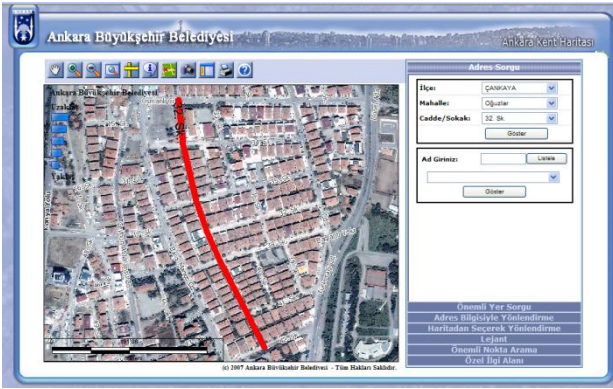

## ANKARA BÜYÜKŞEHİR BELEDİYESİ WEB PORTALI

**Adres Sorgu** menüsü ile bulunmak istenilen adres sırasıyla ilçe, mahalle ve cadde/sokak seçilerek aranabilir ve haritada penceresinde gösterilir. Ayrıca sokak adından ifade girilerek de içerisinde geçen karakterlerin bulunduğu sokaklar listelenebilir. (Örn. 1. Sk. ifadesinin girilmesi ve listeye tüm 1. Sk.'ların çıkması gibi) Daha sonra listeden seçilen cadde veya sokak haritada penceresinde gösterilir.

**Önemli Yer Sorgu** menüsünde seçilen tür ve alt-tür özelliğindeki yerlerin ilçe seçilmiş ise seçilen ilçe içerisinde kalanları ilçe seçilmemişse tüm Ankara içindeki aranan alt-türler listelenir. Daha sonra önemli yer adından ifade girilerek de içerisinde geçen karakterlerin bulunduğu ilçe alanları listelenebilir. (Örn. Ecz ifadesinin girilmesi ve listede Eczanelerin belirmesi gibi). Daha sonra aynı şekilde listeden seçilen ilgi noktası harita penceresinde gösterilir.

**Adres Bilgisiyle Yönlendirme** menüsünde başlangıç ve bitiş adresleri ilçe\mahalle\sokak girilerek iki adres arasındaki en kısa yol veya en kısa zamanda gidilecek olan güzergah aranarak harita üzerinde kırmızı çizgi ile gösterilir. Bununla beraber güzergahın başlangıçtan bitişe gidilirken izlenecek yolların adları, mesafeleri ve rota bilgileri de yazılarak gösterilir. Son adımda yolculuk mesafesinde harcanacak ortalama zaman ve toplam uzunluk menüde ilgili yerinde belirir.