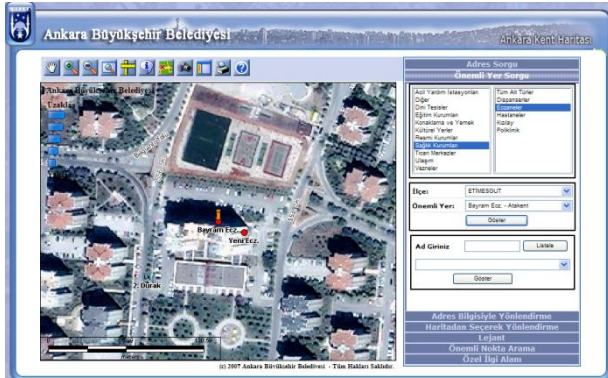

## ANKARA BÜYÜKŞEHİR BELEDİYESİ WEB PORTALI

**Adres Sorgu** menüsü ile bulunmak istenilen adres sırasıyla ilçe, mahalle ve cadde/sokak seçilerek aranabilir ve haritada penceresinde gösterilir. Ayrıca sokak adından ifade girilerek de içerisinde geçen karakterlerin bulunduğu sokaklar listelenebilir. (Örn. 1. Sk. ifadesinin girilmesi ve listeye tüm 1. Sk.'ların çıkması gibi) Daha sonra listeden seçilen cadde veya sokak haritada penceresinde gösterilir.

**Önemli Yer Sorgu** menüsünde seçilen tür ve alt-tür özelliğindeki yerlerin ilçe seçilmiş ise seçilen ilçe içerisinde kalanları ilçe seçilmemişse tüm Ankara içindeki aranan alt-türler listelenir. Daha sonra önemli yer adından ifade girilerek de içerisinde geçen karakterlerin bulunduğu ilçe alanları listelenebilir. (Örn. Ecz ifadesinin girilmesi ve listede Eczanelerin belirmesi gibi). Daha sonra aynı şekilde listeden seçilen ilgi noktası harita penceresinde gösterilir.

**Adres Bilgisiyle Yönlendirme** menüsünde başlangıç ve bitiş adresleri ilçe\mahalle\sokak girilerek iki adres arasındaki en kısa yol veya en kısa zamanda gidilecek olan güzergah aranarak harita üzerinde kırmızı çizgi ile gösterilir. Bununla beraber güzergahın başlangıçtan bitişe gidilirken izlenecek yolların adları, mesafeleri ve rota bilgileri de yazılarak gösterilir. Son adımda yolculuk mesafesinde harcanacak ortalama zaman ve toplam uzunluk menüde ilgili yerinde belirir.

# ANKARA BÜYÜKŞEHİR BELEDİYESİ KENT BİLGİ SİSTEMİ

**Haritadan Seçerek Yönlendirme** menüsünde harita penceresinden nokta ekleme aracı ile iki nokta seçilebilir ve bu iki nokta arasındaki en kısa yol veya en kısa zamanda gidilecek olan güzergah aranarak harita üzerinde kırmızı çizgi ile gösterilir. Bununla beraber güzergahın başlangıçtan bitişe gidilirken izlenecek yolların adları, mesafeleri ve rota bilgileri de yazılarak gösterilir. Son adımda yolun gidilmesinde harcanacak ortalama zaman ve toplam uzunluk menüde ilgili yerinde belirir.