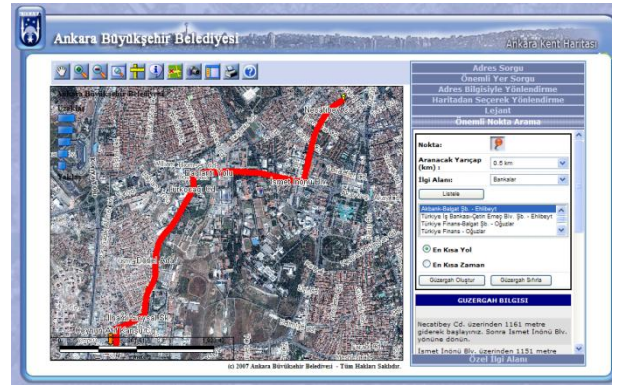

Önemli Nokta Arama menüsünde nokta ekleme aracı ile harita penceresine bir nokta eklenebilir. Bu nokta sizin belirlediğiniz bir noktadır (Örn. Eviniz). Daha sonra eklenen noktanın çevresinde seçilen yarıçap büyüklüğünde bir alanda arama yapılır ve ne tür bir ilgi alanı olduğu seçilir (Örn. Eczane). Sunucu bu alan içindeki istenilen ilgi noktalarını sıralayıp listeler. Daha sonra listeden istenilen yer seçildiğinde harita penceresinde gösterilir. Güzergah oluştur seçildiğinde ise eklenen nokta ile seçilen yer arasındaki en kısa yol veya en kısa zamanda gidilecek olan yol bulunarak kırmızı renkle gösterilir. Ayrıca başlangıçtan bitişe gidilirken izlenecek yolların adları da yazılarak gösterilir ve yolculuk boyunca olan ortalama zaman ve toplam mesafe yazılır.