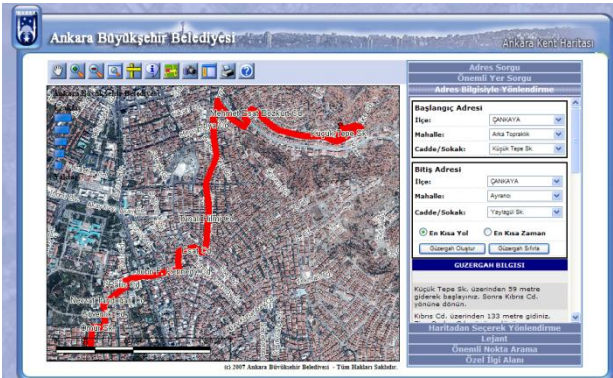

## ANKARA BÜYÜKŞEHİR BELEDİYESİ WEB PORTALI

**Adres Sorgu** menüsü ile bulunmak istenilen adres sırasıyla ilçe, mahalle ve cadde/sokak seçilerek aranabilir ve haritada penceresinde gösterilir. Ayrıca sokak adından ifade girilerek de içerisinde geçen karakterlerin bulunduğu sokaklar listelenebilir. (Örn. 1. Sk. ifadesinin girilmesi ve listeye tüm 1. Sk.'ların çıkması gibi) Daha sonra listeden seçilen cadde veya sokak haritada penceresinde gösterilir.

**Önemli Yer Sorgu** menüsünde seçilen tür ve alt-tür özelliğindeki yerlerin ilçe seçilmiş ise seçilen ilçe içerisinde kalanları ilçe seçilmemişse tüm Ankara içindeki aranan alt-türler listelenir. Daha sonra önemli yer adından ifade girilerek de içerisinde geçen karakterlerin bulunduğu ilçe alanları listelenebilir. (Örn. Ecz ifadesinin girilmesi ve listede Eczanelerin belirmesi gibi). Daha sonra aynı şekilde listeden seçilen ilgi noktası harita penceresinde gösterilir.

**Adres Bilgisiyle Yönlendirme** menüsünde başlangıç ve bitiş adresleri ilçe\mahalle\sokak girilerek iki adres arasındaki en kısa yol veya en kısa zamanda gidilecek olan güzergah aranarak harita üzerinde kırmızı çizgi ile gösterilir. Bununla beraber güzergahın başlangıçtan bitişe gidilirken izlenecek yolların adları, mesafeleri ve rota bilgileri de yazılarak gösterilir. Son adımda yolculuk mesafesinde harcanacak ortalama zaman ve toplam uzunluk menüde ilgili yerinde belirir.

# ANKARA BÜYÜKŞEHİR BELEDİYESİ KENT BİLGİ SİSTEMİ

**Haritadan Seçerek Yönlendirme** menüsünde harita penceresinden nokta ekleme aracı ile iki nokta seçilebilir ve bu iki nokta arasındaki en kısa yol veya en kısa zamanda gidilecek olan güzergah aranarak harita üzerinde kırmızı çizgi ile gösterilir. Bununla beraber güzergahın başlangıçtan bitişe gidilirken izlenecek yolların adları, mesafeleri ve rota bilgileri de yazılarak gösterilir. Son adımda yolun gidilmesinde harcanacak ortalama zaman ve toplam uzunluk menüde ilgili yerinde belirir.