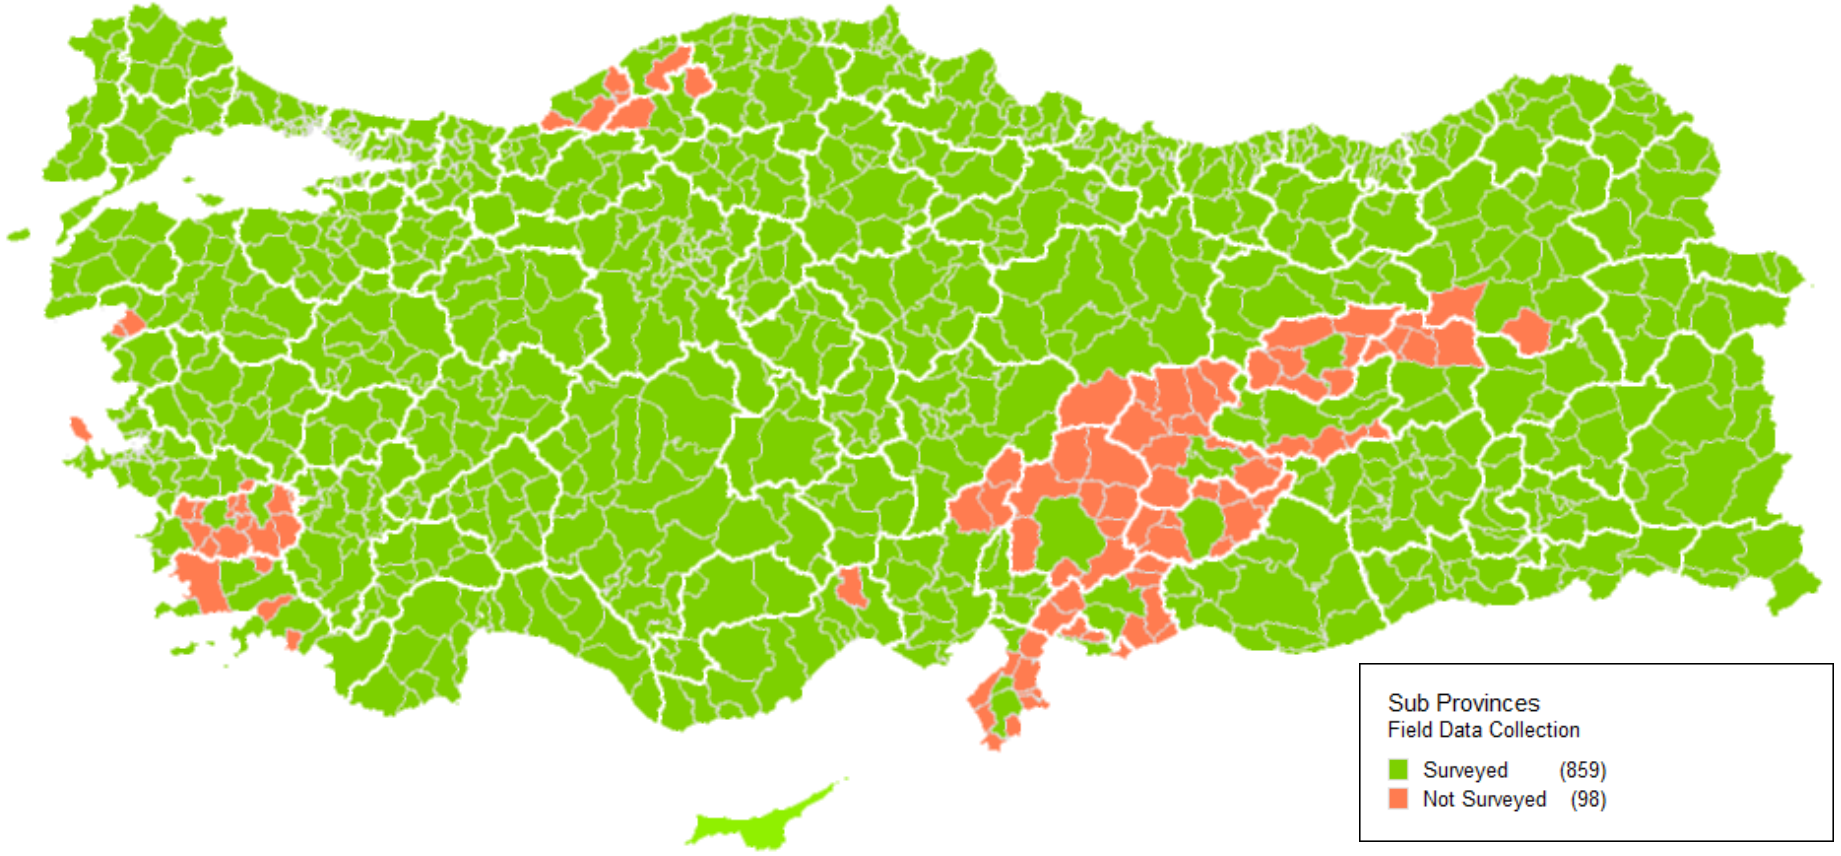

2011 Konferansı 859 /957 İlçe