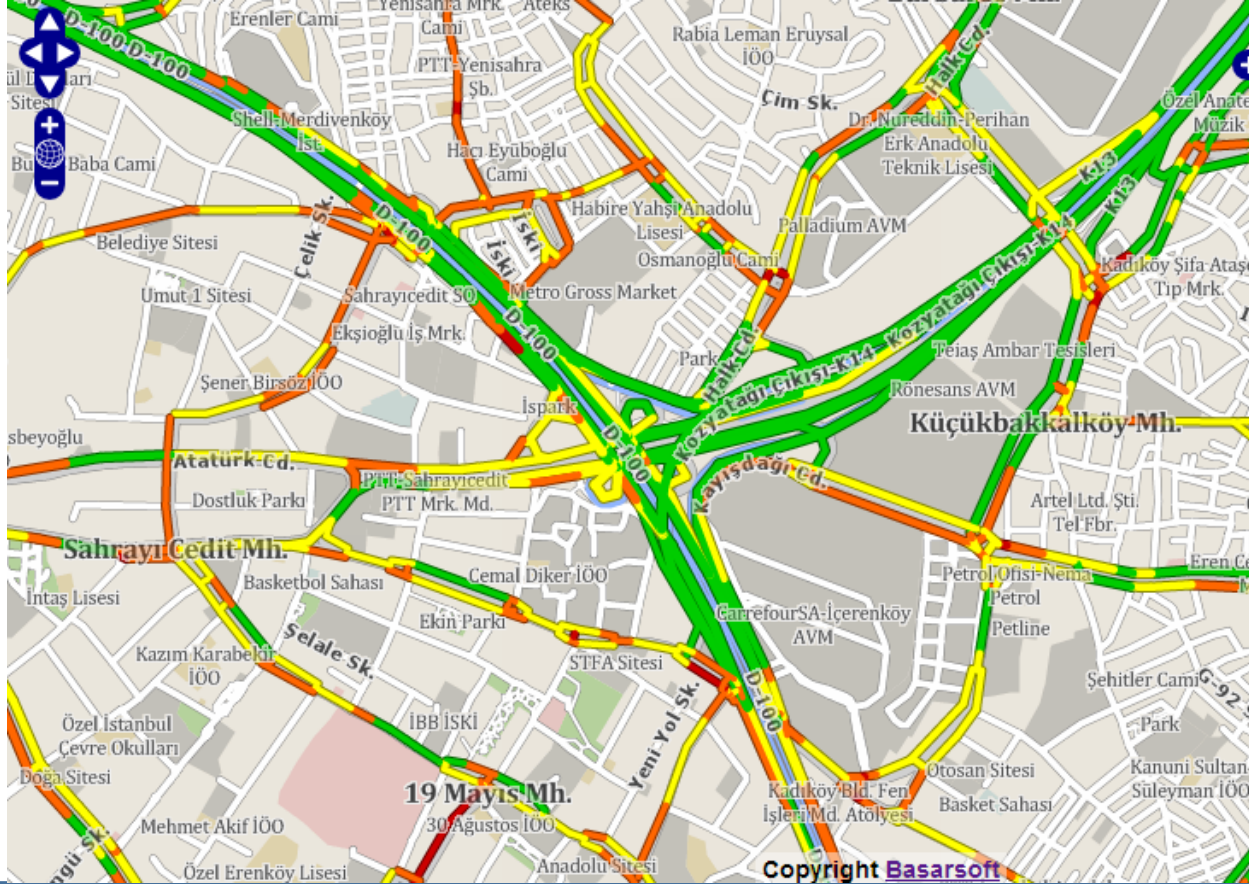

Basar Trafik

► Anlık Trafik Durumu Haritası - Detay