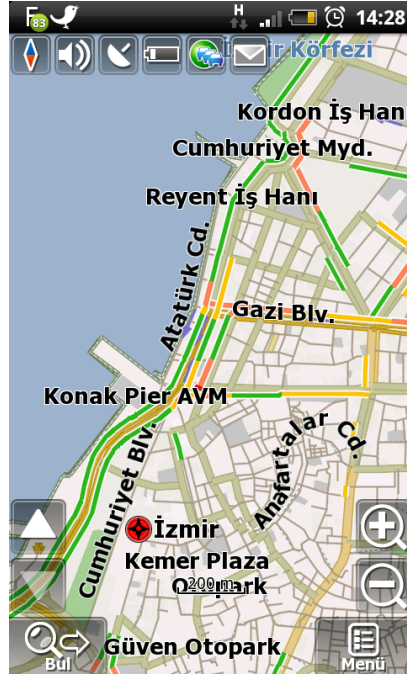

Basar Trafik

Navitel Navigasyon Yazılımı