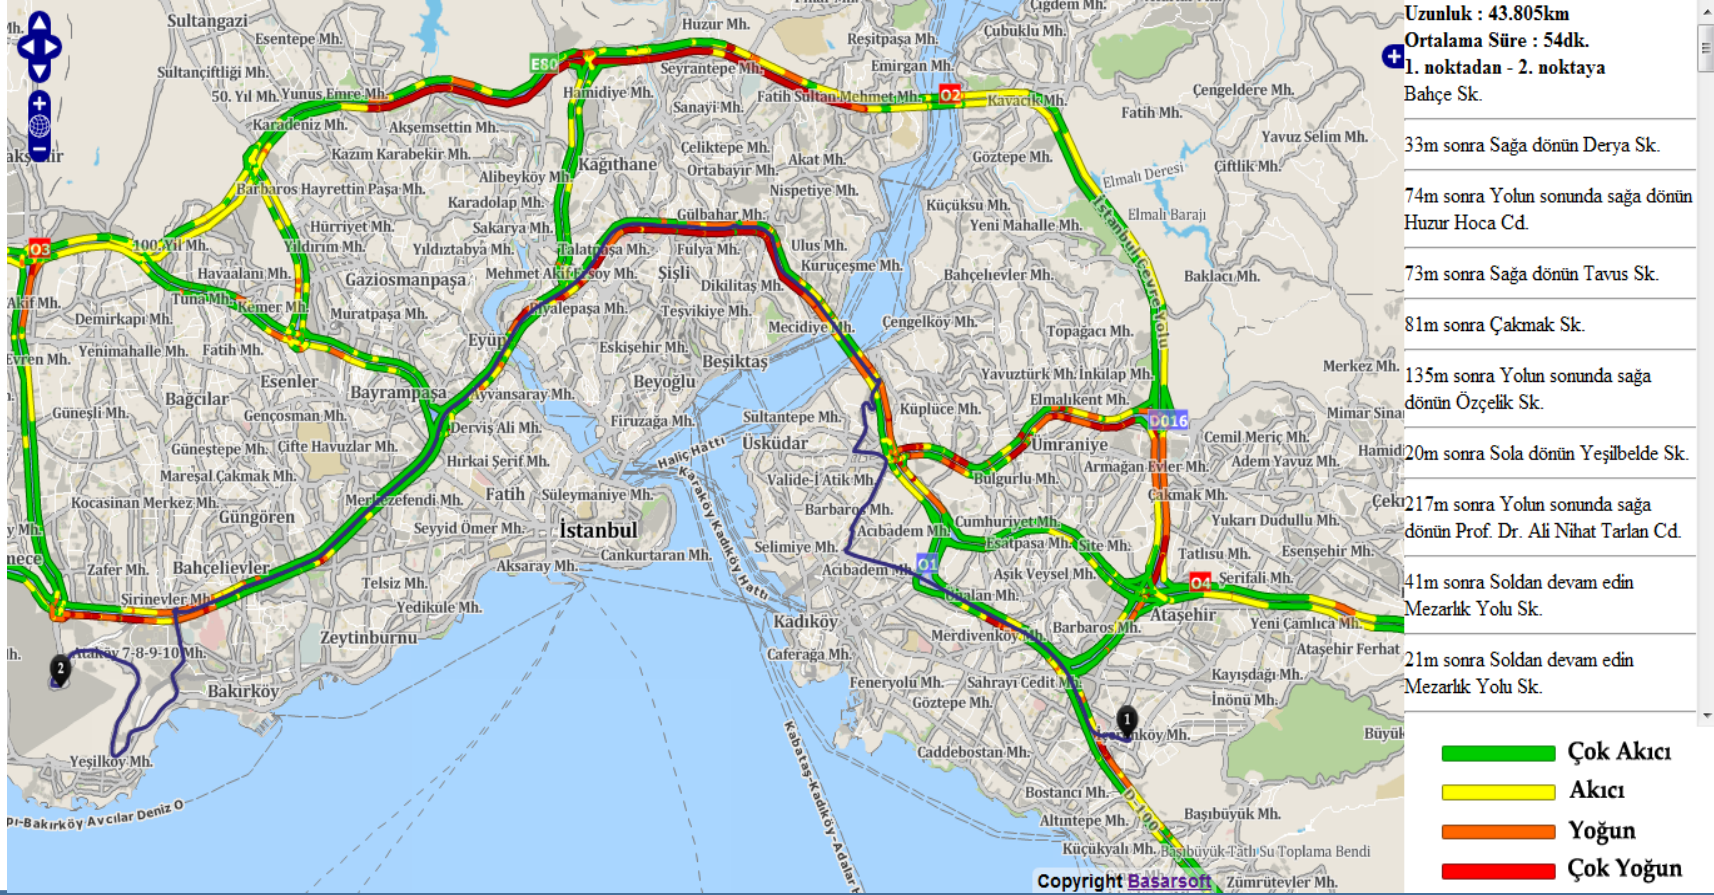

Basar Trafik

Anlık Trafik Durumu Haritası