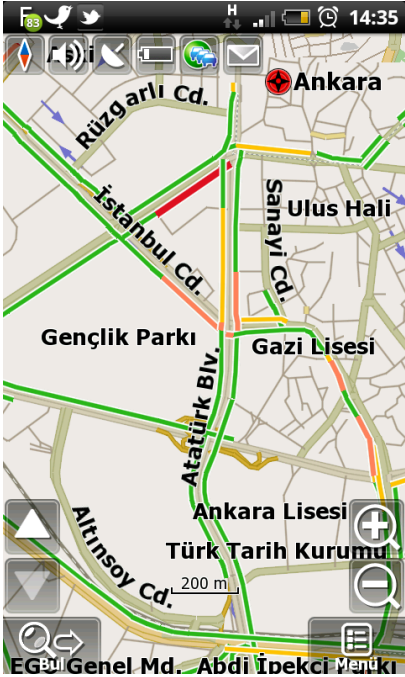

Basar Trafik

Navitel Navigasyon Yazılımı